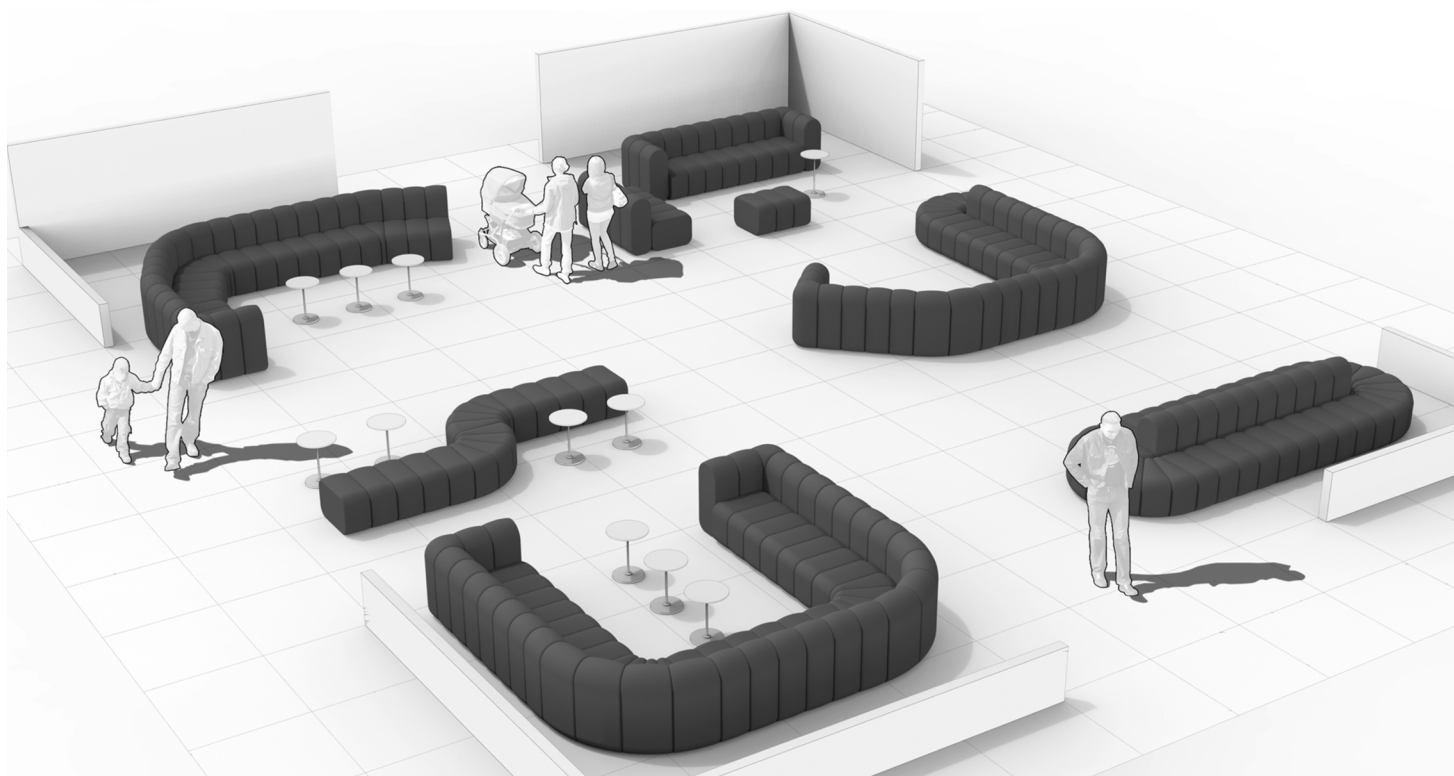

# BOB

Borselius & Bernstrand

Sitt-höjd: 40cm  
Bredd: 26cm  
Sitt-djup: 59cm  
Total höjd: 72cm  
Total djup: 87cm

## PRESS RELEASE FEBRUARI 2017

Ett soffsystem med närmast obegränsade möjligheter, uppbyggd av minsta möjliga antal moduler. Bygg den rak. Eller med mjuka böjar. Lägg till en hårnålskurva. Låt Bob rytmiskt bölja fram eller bilda strikta konfigurationer. Lång eller kort. Några få eller mängder av moduler. Varje soffmodul är knappa 26 centimeter som breddast och med endast 5 +1 olika moduler är Bob ett lättbegripligt och extremt flexibelt soffsystem och vilken annan soffa kan växa i längd med endast 26 centimeter i taget? Och om vanliga soffor oftast är rätvinkligt kantigt förutsägbara, så bjuder Bob på en arkitektonisk frihet att både utmana och anpassa till alla typer av rum. Att det sedan inte finns någon baksida, utan att Bob visar upp sig lika helklädd åt alla håll ger ännu större inrednings-möjligheter.

- Man kan sitta på ryggdelen eller djupt ner i Bob, sittkomforten finns överallt, betonar Stefan.

In med planritningen i datorn och lek fram enkla eller komplicerade former genom att låta Bob flöda fram genom rummet.

# LUCKY

Luka Stepan

Total höjd: 73cm  
Sitt höjd: 46cm  
Bredd: 58cm  
Djup: 49cm